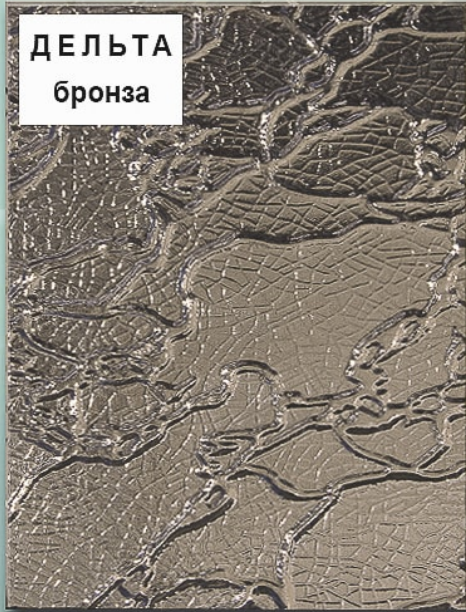

КУСТ
бесцветный

ЛАБИРИНТ
бесцветный

ПУНТО
бронза

ЭЛЕГАНТ
бесцветный

ПАВЕ
бесцветная

КОЛЛЕКЦИЯ УЗОРЧАТОГО СТЕКЛА

ОБЪЕКТЫ СТЕКЛОСТРОИТЕЛЬСТВА
"Эвергрин-Тверь"

ВСЕ ВИДЫ РАБОТ СО СТЕКЛОМ

ДЕЛЬТА
бронза

ГЛОРИЯ
бесцветная

ШИНШИЛА
бронза

СЕЛЬВИТ
бронза

ДЕЛЬТА
бесцветная

ГЛОРИЯ
бронза

АБСТРАКТО
бронза

ФЛУТС
бесцветный