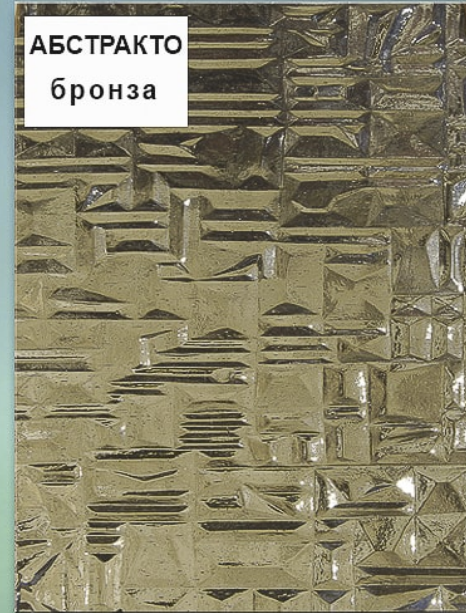

КУСТ
бесцветный

ЛАБИРИНТ
бесцветный

ПУНТО
бронза

ЭЛЕГАНТ
бесцветный

ПАВЕ
бесцветная

КОЛЛЕКЦИЯ УЗОРЧАТОГО СТЕКЛА

ОБЪЕКТЫ СТЕКЛОСТРОИТЕЛЬСТВА
"Эвергрин-Тверь"

ВСЕ ВИДЫ РАБОТ СО СТЕКЛОМ

ДЕЛЬТА
бронза

ГЛОРИЯ
бесцветная

ШИНШИЛА
бронза

СЕЛЬВИТ
бронза

ДЕЛЬТА
бесцветная

ГЛОРИЯ
бронза

АБСТРАКТО
бронза

ФЛУТС
бесцветный