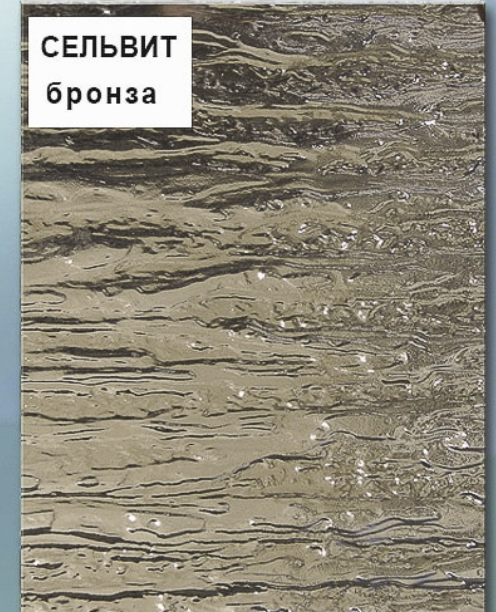

КУСТ
бесцветный

ЛАБИРИНТ
бесцветный

ПУНТО
бронза

ЭЛЕГАНТ
бесцветный

ПАВЕ
бесцветная

КОЛЛЕКЦИЯ УЗОРЧАТОГО СТЕКЛА

ОБЪЕКТЫ СТЕКЛОСТРОИТЕЛЬСТВА
"Эвергрин-Тверь"

ВСЕ ВИДЫ РАБОТ СО СТЕКЛОМ

ДЕЛЬТА
бронза

ГЛОРИЯ
бесцветная

ШИНШИЛА
бронза

СЕЛЬВИТ
бронза

ДЕЛЬТА
бесцветная

ГЛОРИЯ
бронза

АБСТРАКТО
бронза

ФЛУТС
бесцветный