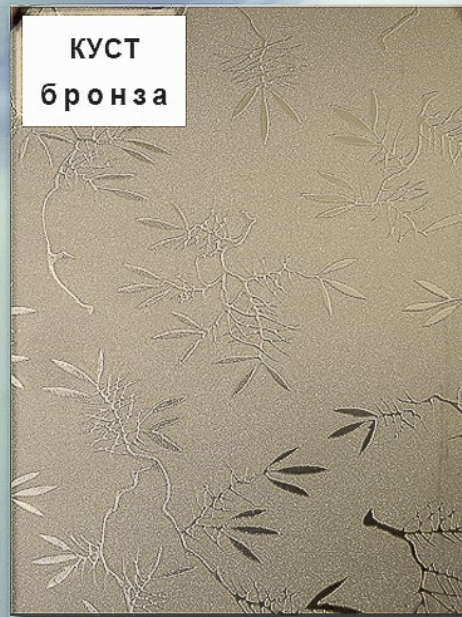

КОЛЛЕКЦИЯ УЗОРЧАТОГО СТЕКЛА

СТЕКЛО
В ИНТЕРЬЕРЕ

КОЛЛЕКЦИЯ УЗОРЧАТОГО СТЕКЛА

ООО «ЭВЕРГРИН-ТВЕРЬ»
«ЭВЕРГРИН-ТВЕРЬ»

ВСЕ ВИДЫ РАБОТ СО СТЕКЛОМ

ВУЛКАН
бронза

ВУЛКАН
бесцветный

КУСТ
бронза

КУСТ
бесцветный

ЛАБИРИНТ
бесцветный

ПУНТО
бронза

ЭЛЕГАНТ
бесцветный

ПАВЕ
бесцветная

КОЛЛЕКЦИЯ УЗОРЧАТОГО СТЕКЛА

ОБЪЕКТЫ СТЕКЛОСТРОИТЕЛЬСТВА
"Эвергрин-Тверь"

ВСЕ ВИДЫ РАБОТ СО СТЕКЛОМ

ВСЕ ВИДЫ РАБОТ СО СТЕКЛОМ

ЗЕРКАЛО
бронза

ЗЕРКАЛО
серебро

ЗЕРКАЛО
сатинованное
серебро

СТЕКЛО
тонируемое
бронзовое

САТИНАТО
бронзовая

САТИНАТО
бесцветная