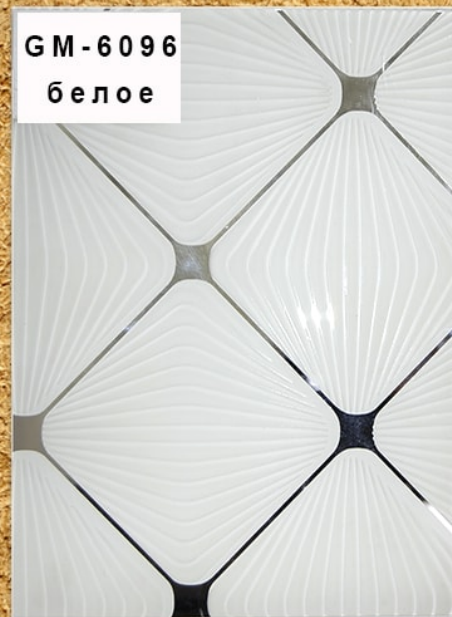

GM-018
серебро

BFT-008
серебро

BFT-001
серебро

BFT-006
серебро

GM-018
бронза

BFT-008
бронза

BFT-001
бронза

BFT-006
бронза

КОЛЛЕКЦИЯ HU ART

“ЭВЕРГРИН-ТВЕРЬ”

ВСЕ ВИДЫ РАБОТ СО СТЕКЛОМ

GM-005
серебро

GM-006
серебро

GM-6096
белое

BFT-005
серо-голубое

GM-005
бронза